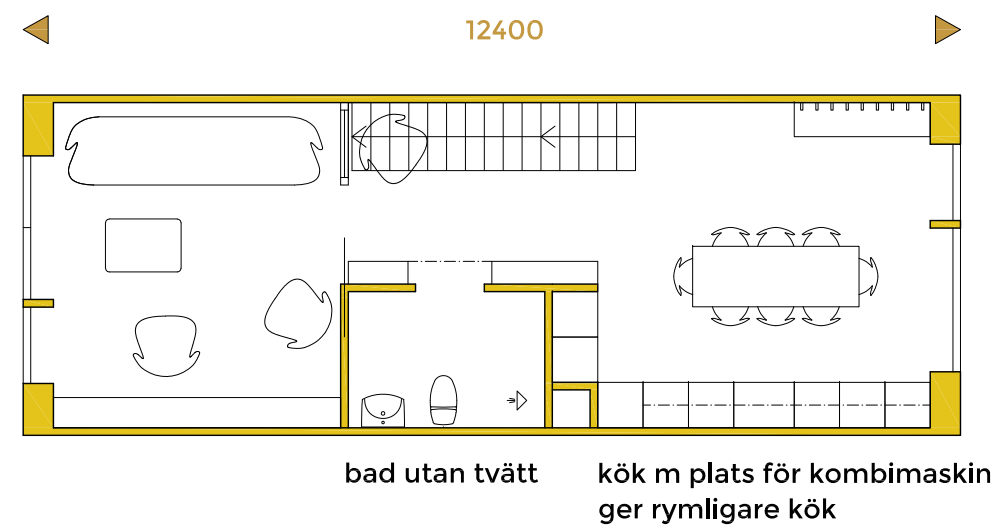

A

B

SKALA 1:100 / A3

PRÄSTGÅRDEN - GÖTEBORG TORSLANDA 36:19
2024-08-27 SKISSFÖRSLAG RADHUS 100m²