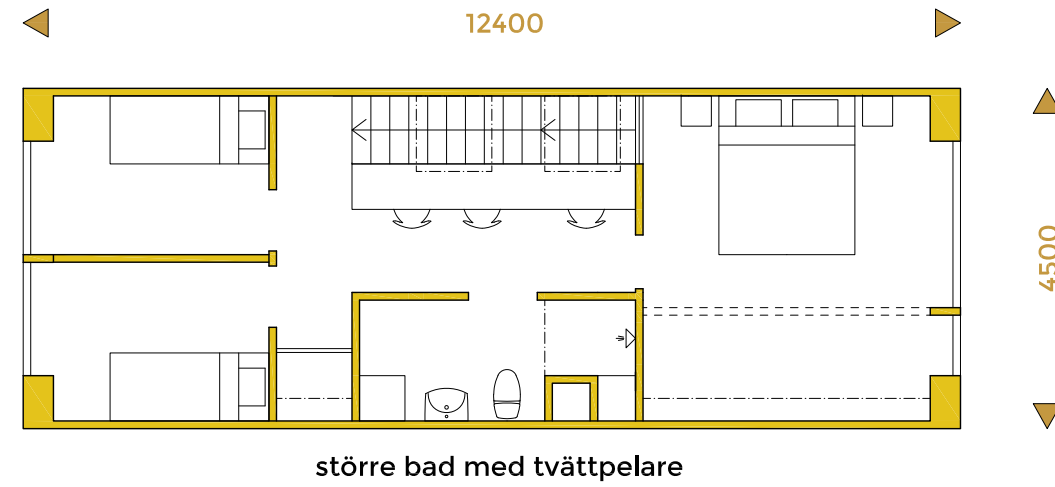

A

B

SKALA 1:100 / A3

PRÄSTGÅRDEN - GÖTEBORG TORSLANDA 36:19
2024-08-27 SKISSFÖRSLAG RADHUS 100m²