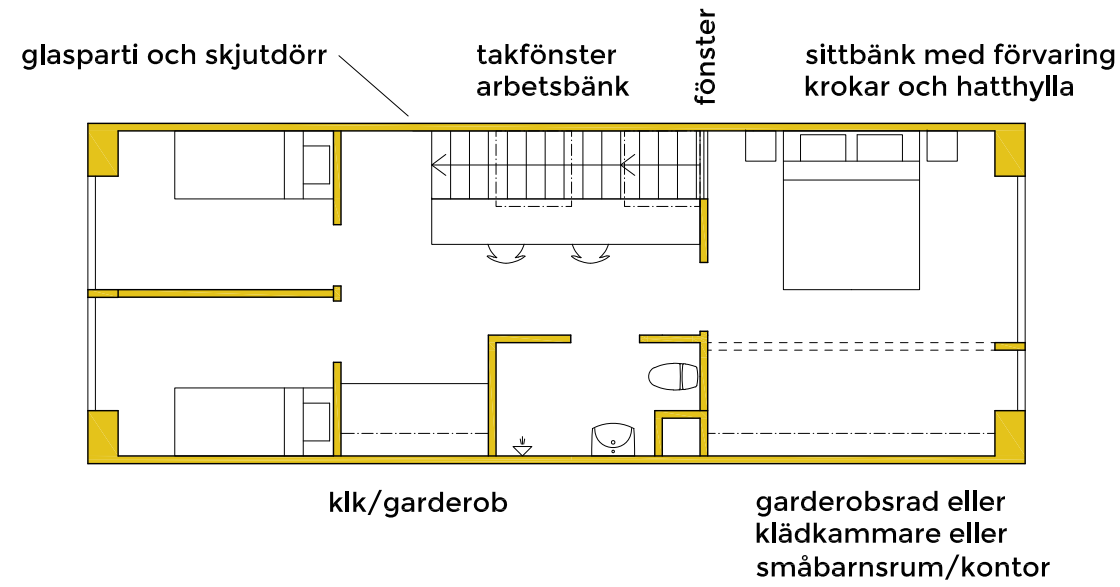

A

B

SKALA 1:100 / A3

PRÄSTGÅRDEN - GÖTEBORG TORSLANDA 36:19
2024-08-27 SKISSFÖRSLAG RADHUS 100m²